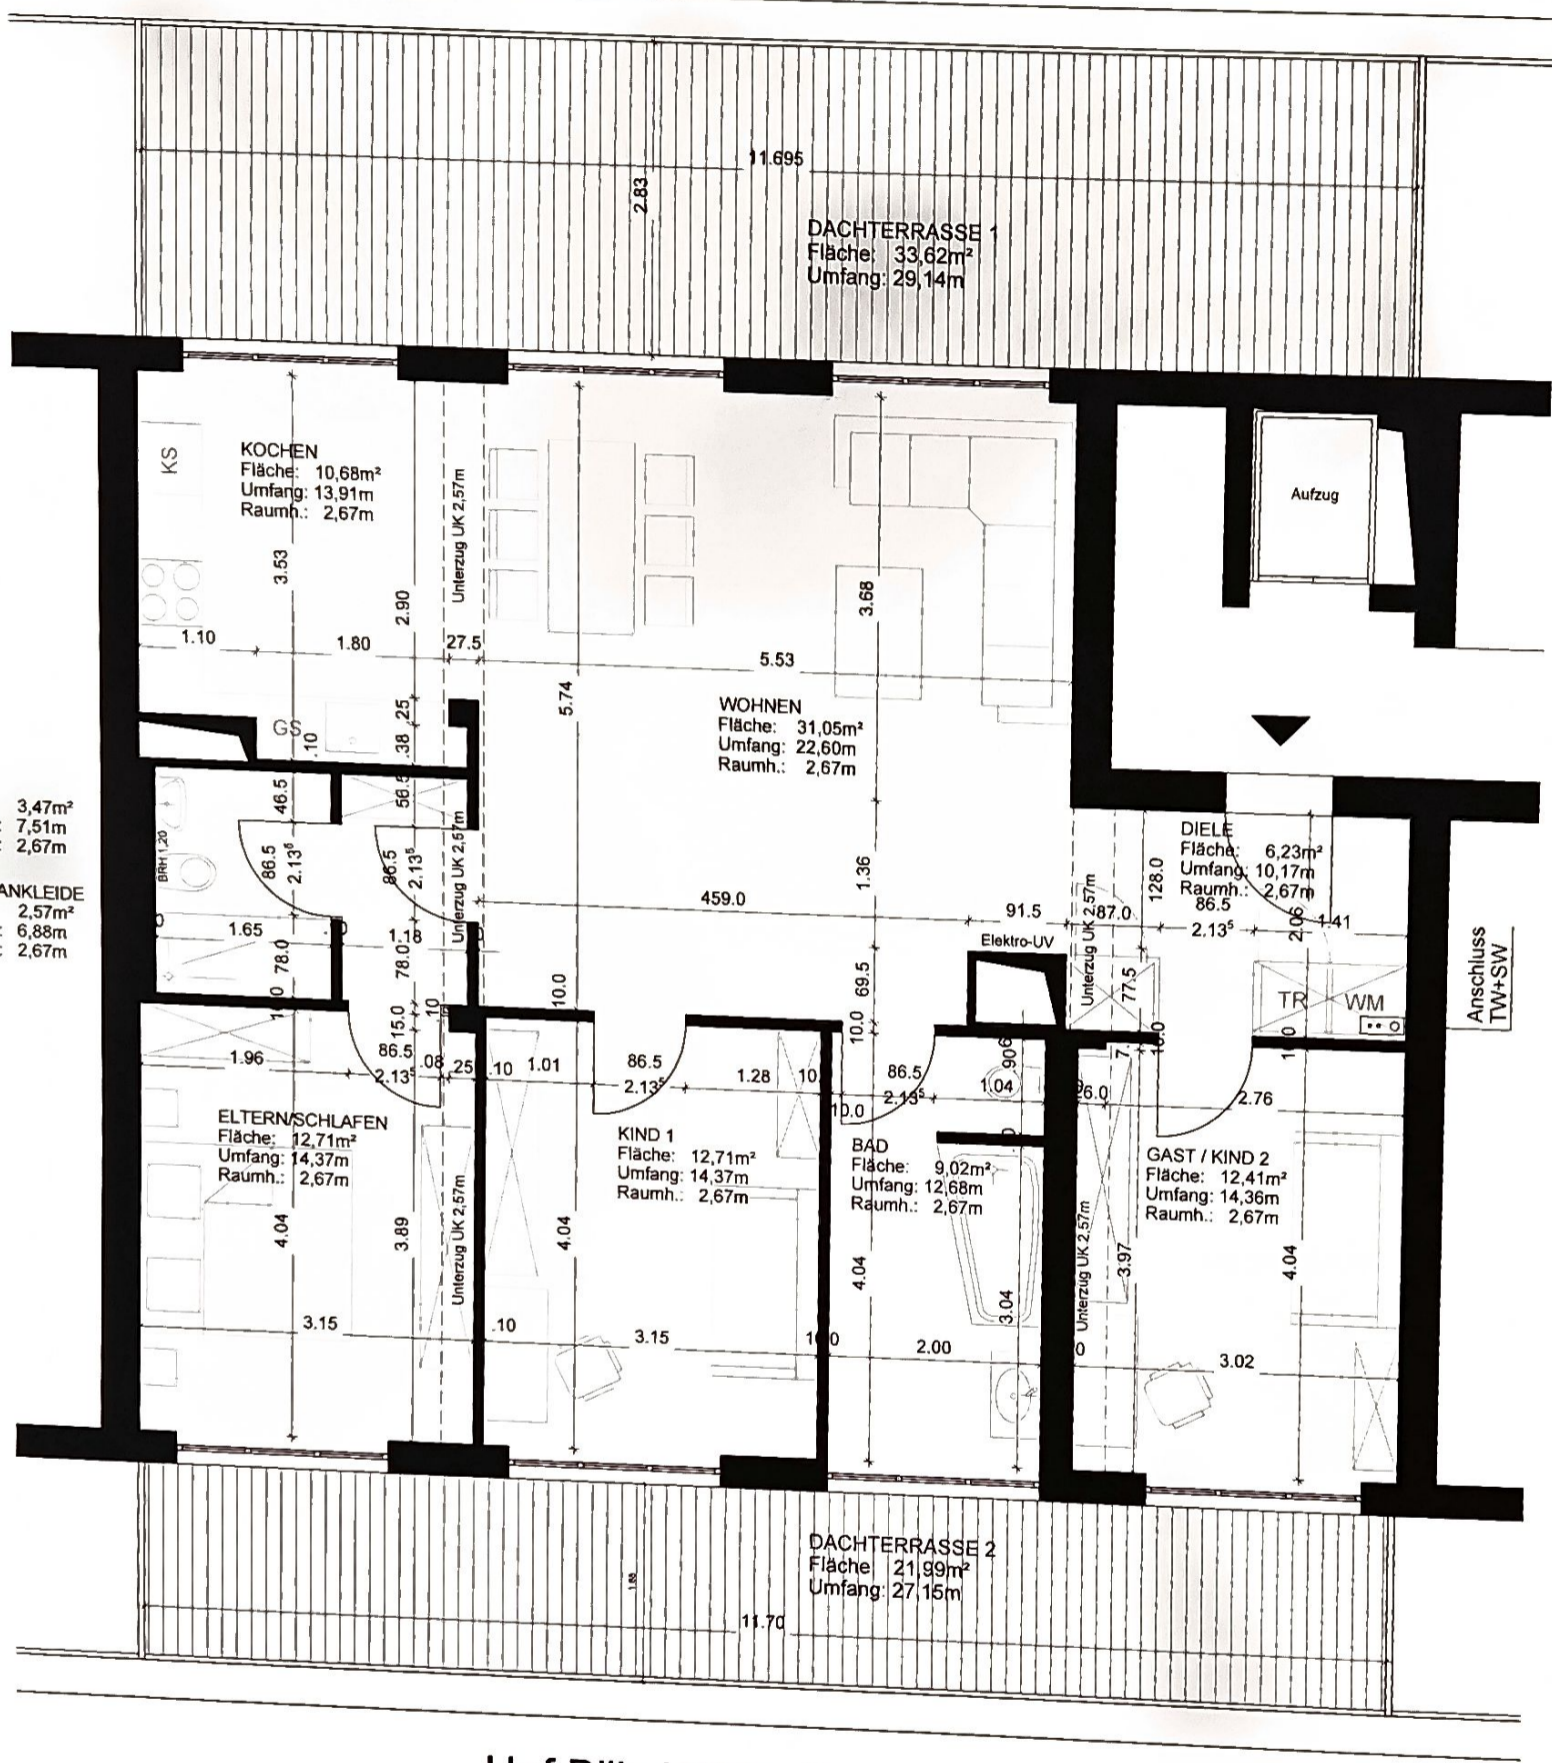

Goerzallee

Hof Billy-Wilder-Promenade

PROJEKT:  
Dachgeschoss, WE12 - L4.1.  
Billy-Wilder-Promenade 42  
D - 14167 Berlin

ARCHITEKT:  
**formwerk**

Goethestraße 81  
D - 10623 Berlin  
mail@formwerk.com  
fon +49 (0)30 694 095 03

PLANINHALT: Grundriss DG	
FORMAT: A3	MASSTAB: 1:50
GEZ: MM	STAND: 26.06.2025
PLAN-NR: PI-D-B-BWP_AP_400	